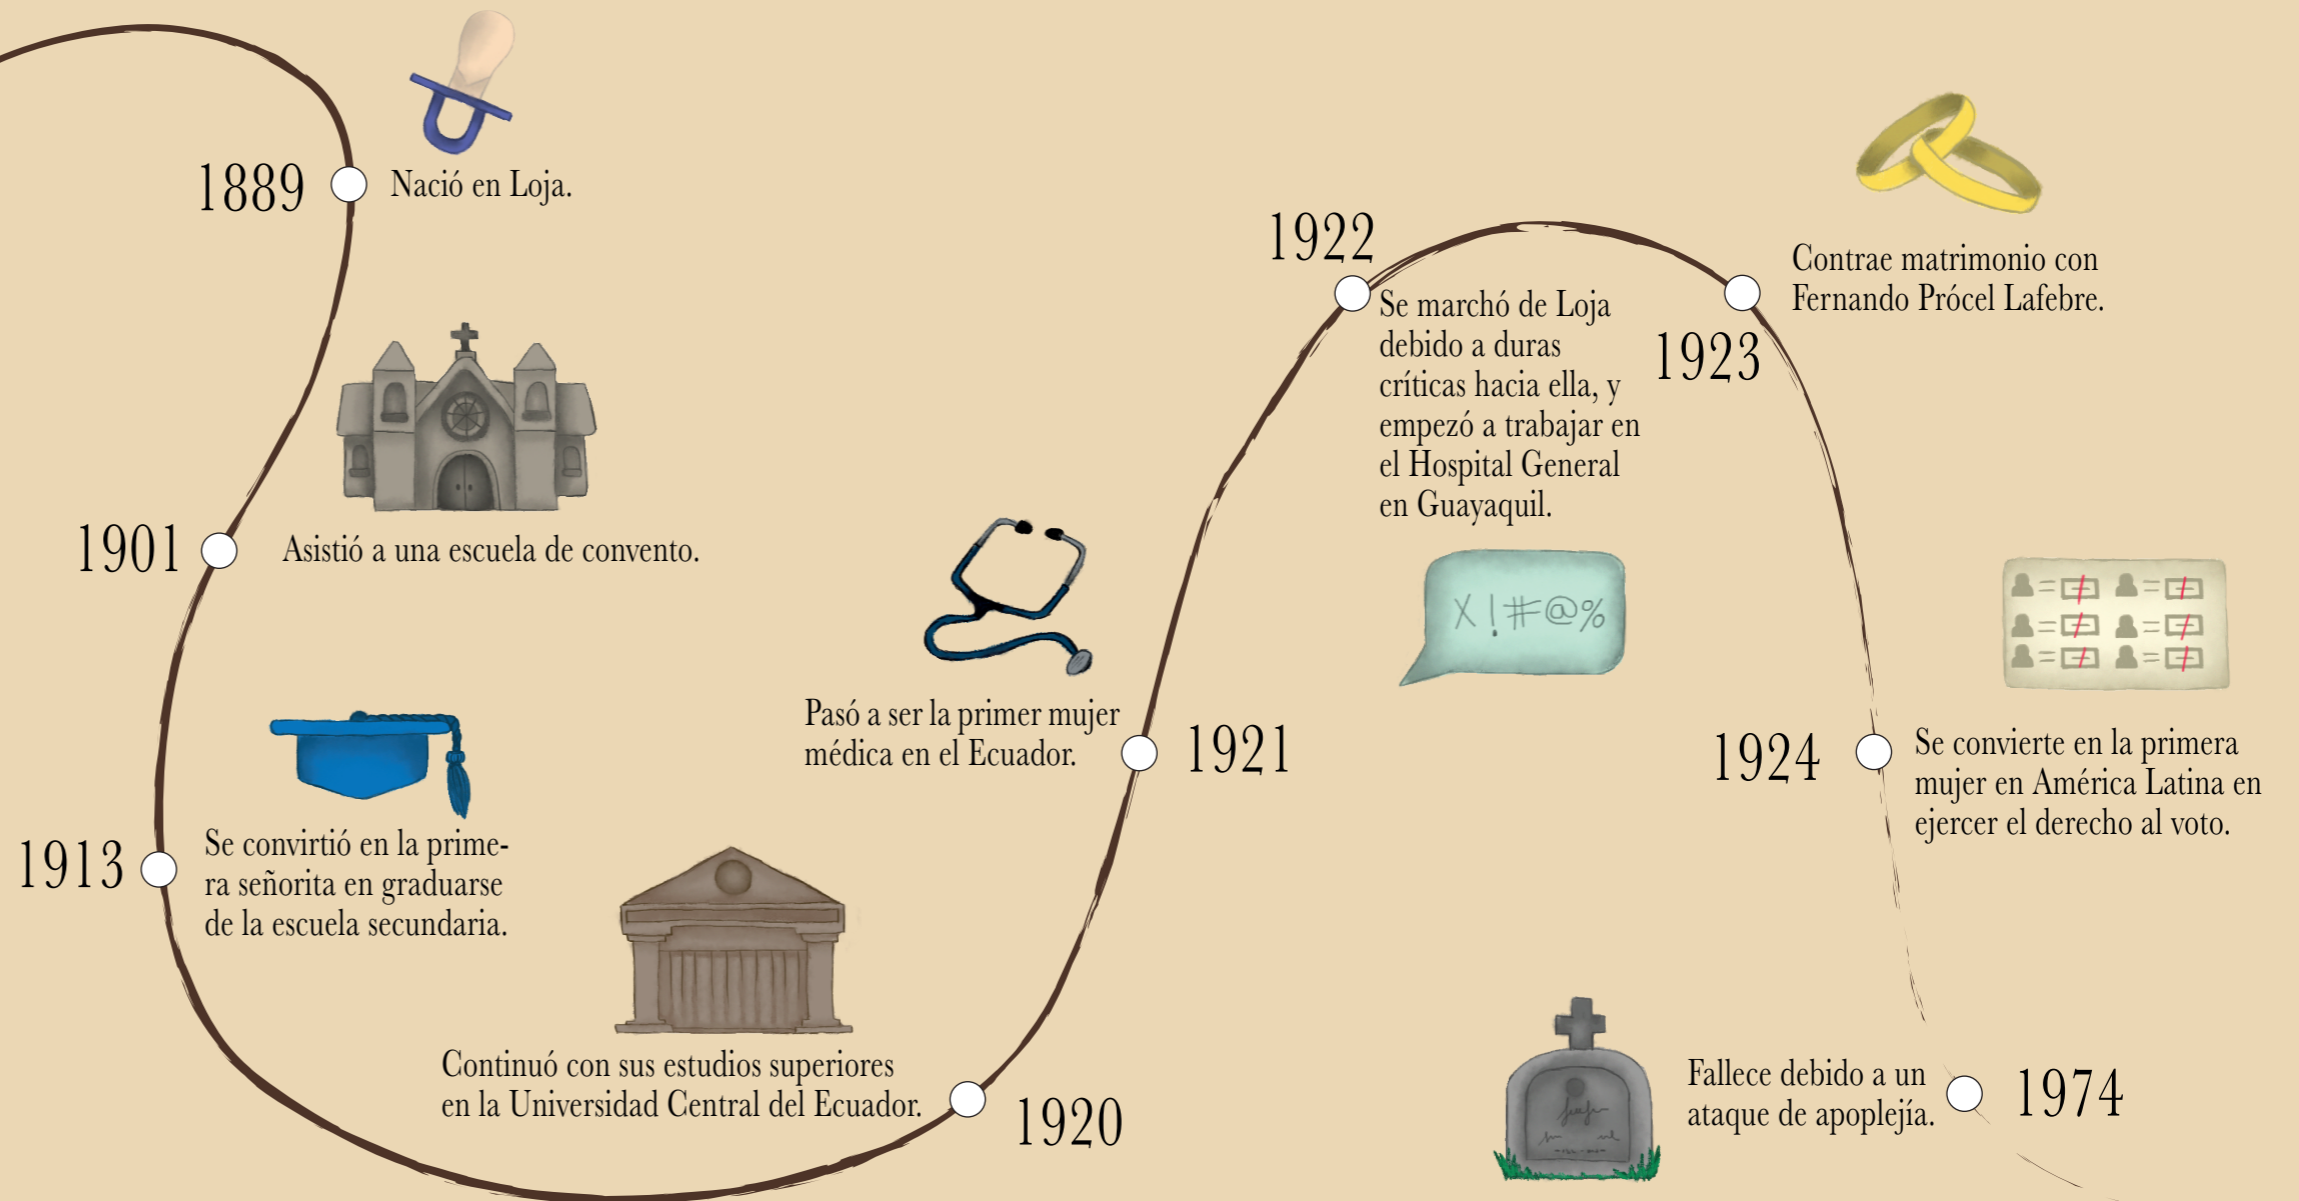

Conoce a:

Matilde Hidalgo de Prócel

Matilde Hidalgo Navarro

Pionera del voto femenino en Ecuador

29.09.1889  20.02.1974

Ecuador fue el primer estado latinoamericano en otorgar derechos a las mujeres en 1929, Matilde fué la pionera que simbolizó el esfuerzo de las mujeres por la emancipación en una sociedad conservadora.

Pues gracias a su incansable lucha, hoy en día las mujeres gozamos del derecho al voto, Matilde es recordada como la primera sufragista del Ecuador y América Latina.

Conoce a:

Matilde Hidalgo de Prócel

“

La mujer es templo místico
donde se encierra la esperanza
que la patria en lontananza
ha alcanzado a divisar.
Mas, para que sabiamente llene su misión
divina debe vagar
peregrino por la azul inmensidad.