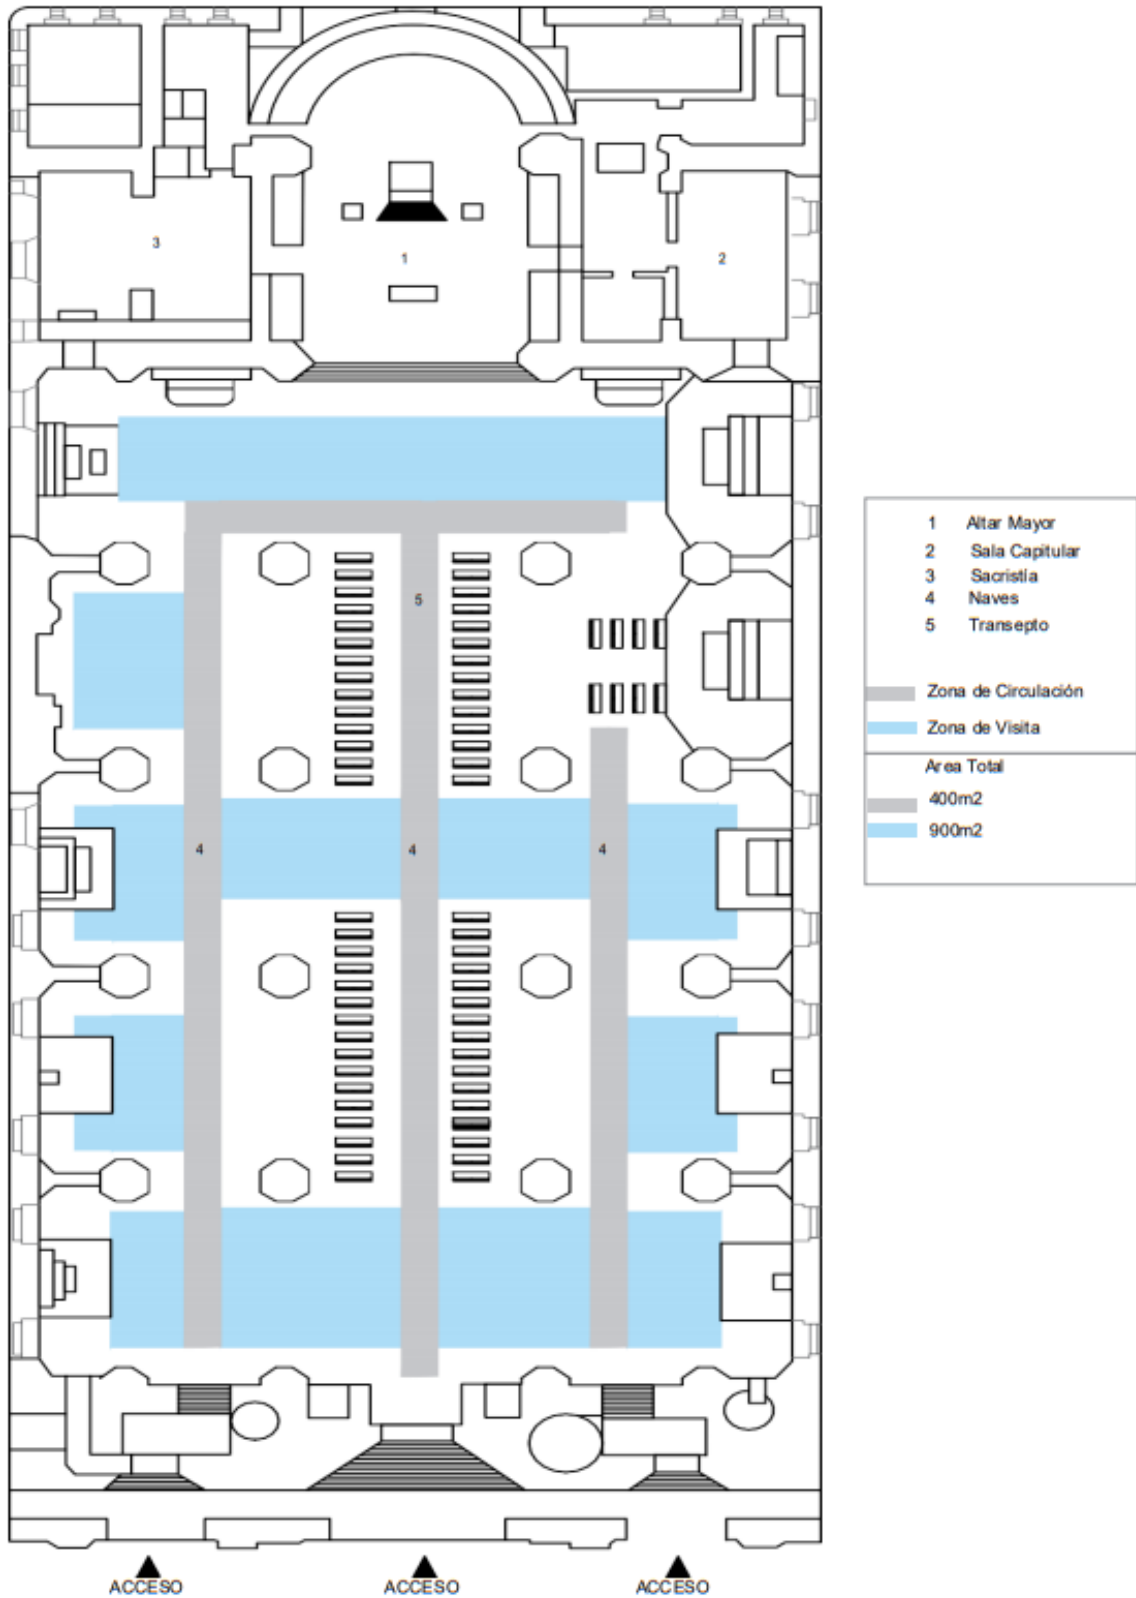

IGLESIA DE SAN SEBASTIÁN

- 1 Nártex
- 2 Bodegas
- 3 Nave
- 4 Presbiterio
- 5 Sacristía

— Zona de Circulación
— Zona de Visita

Área Total

— 185m²
— 190m²

IGLESIA DEL SANTO CENÁCULO

IGLESIA DE SANTO DOMINGO

IGLESIA DE SAN FRANCISCO

IGLESIA DEL CARMEN DE LA ASUNCIÓN

CATEDRAL DE LA INMACULADA CONCEPCIÓN

CATEDRAL VIEJA – IGLESIA DE EL SAGRARIO

IGLESIA DE SAN ALFONSO

IGLESIA DE LA MERCED

1	Nártex
2	Nave
3	Altar Mayor
4	Nichos
5	Sacristia
Zona de Circulación	
Zona de Visita	
Area total	
65m ²	
120m ²	