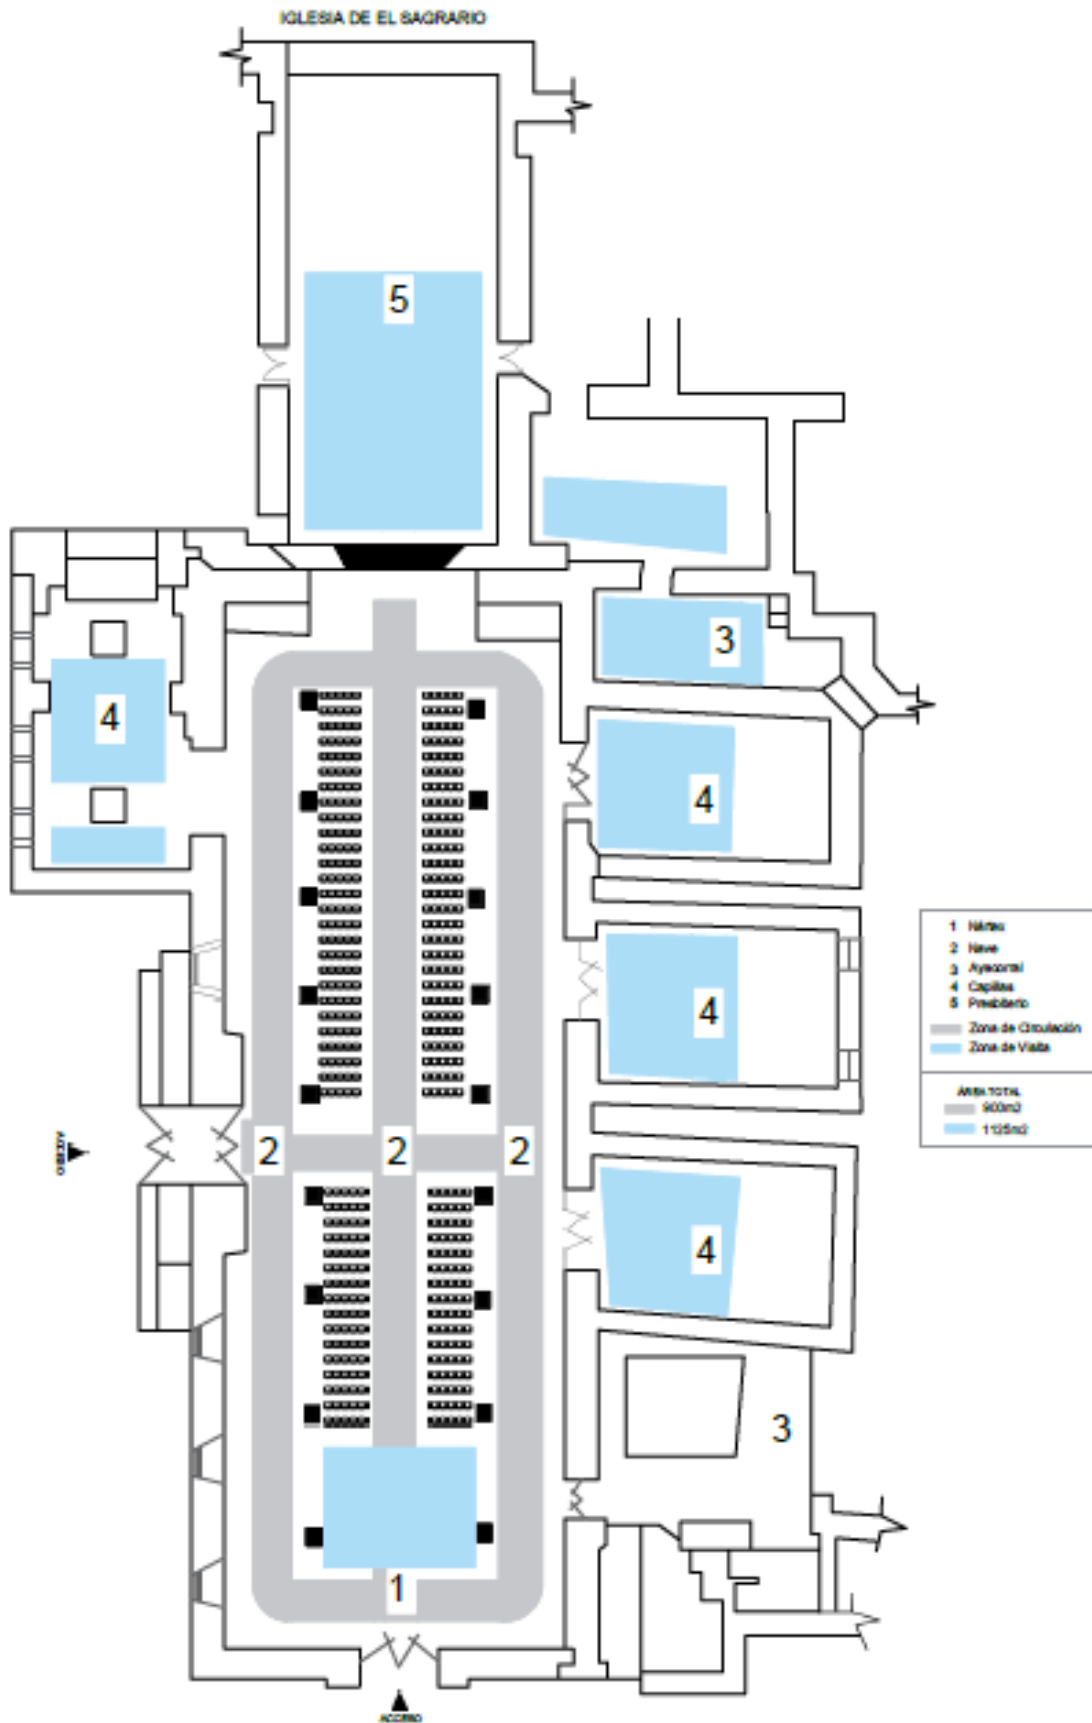

IGLESIA DE SAN SEBASTIÁN

- 1 Nártex
- 2 Bodegas
- 3 Nave
- 4 Presbiterio
- 5 Sacristía

— Zona de Circulación
— Zona de Visita

Área Total

— 185m²
— 190m²

IGLESIA DEL SANTO CENÁCULO

IGLESIA DE SANTO DOMINGO

IGLESIA DE SAN FRANCISCO

IGLESIA DEL CARMEN DE LA ASUNCIÓN

CATEDRAL DE LA INMACULADA CONCEPCIÓN

CATEDRAL VIEJA – IGLESIA DE EL SAGRARIO

IGLESIA DE SAN ALFONSO

IGLESIA DE LA MERCED

1	Nártex
2	Nave
3	Altar Mayor
4	Nichos
5	Sacristia
Zona de Circulación	
Zona de Visita	
Area total	
65m ²	
120m ²	