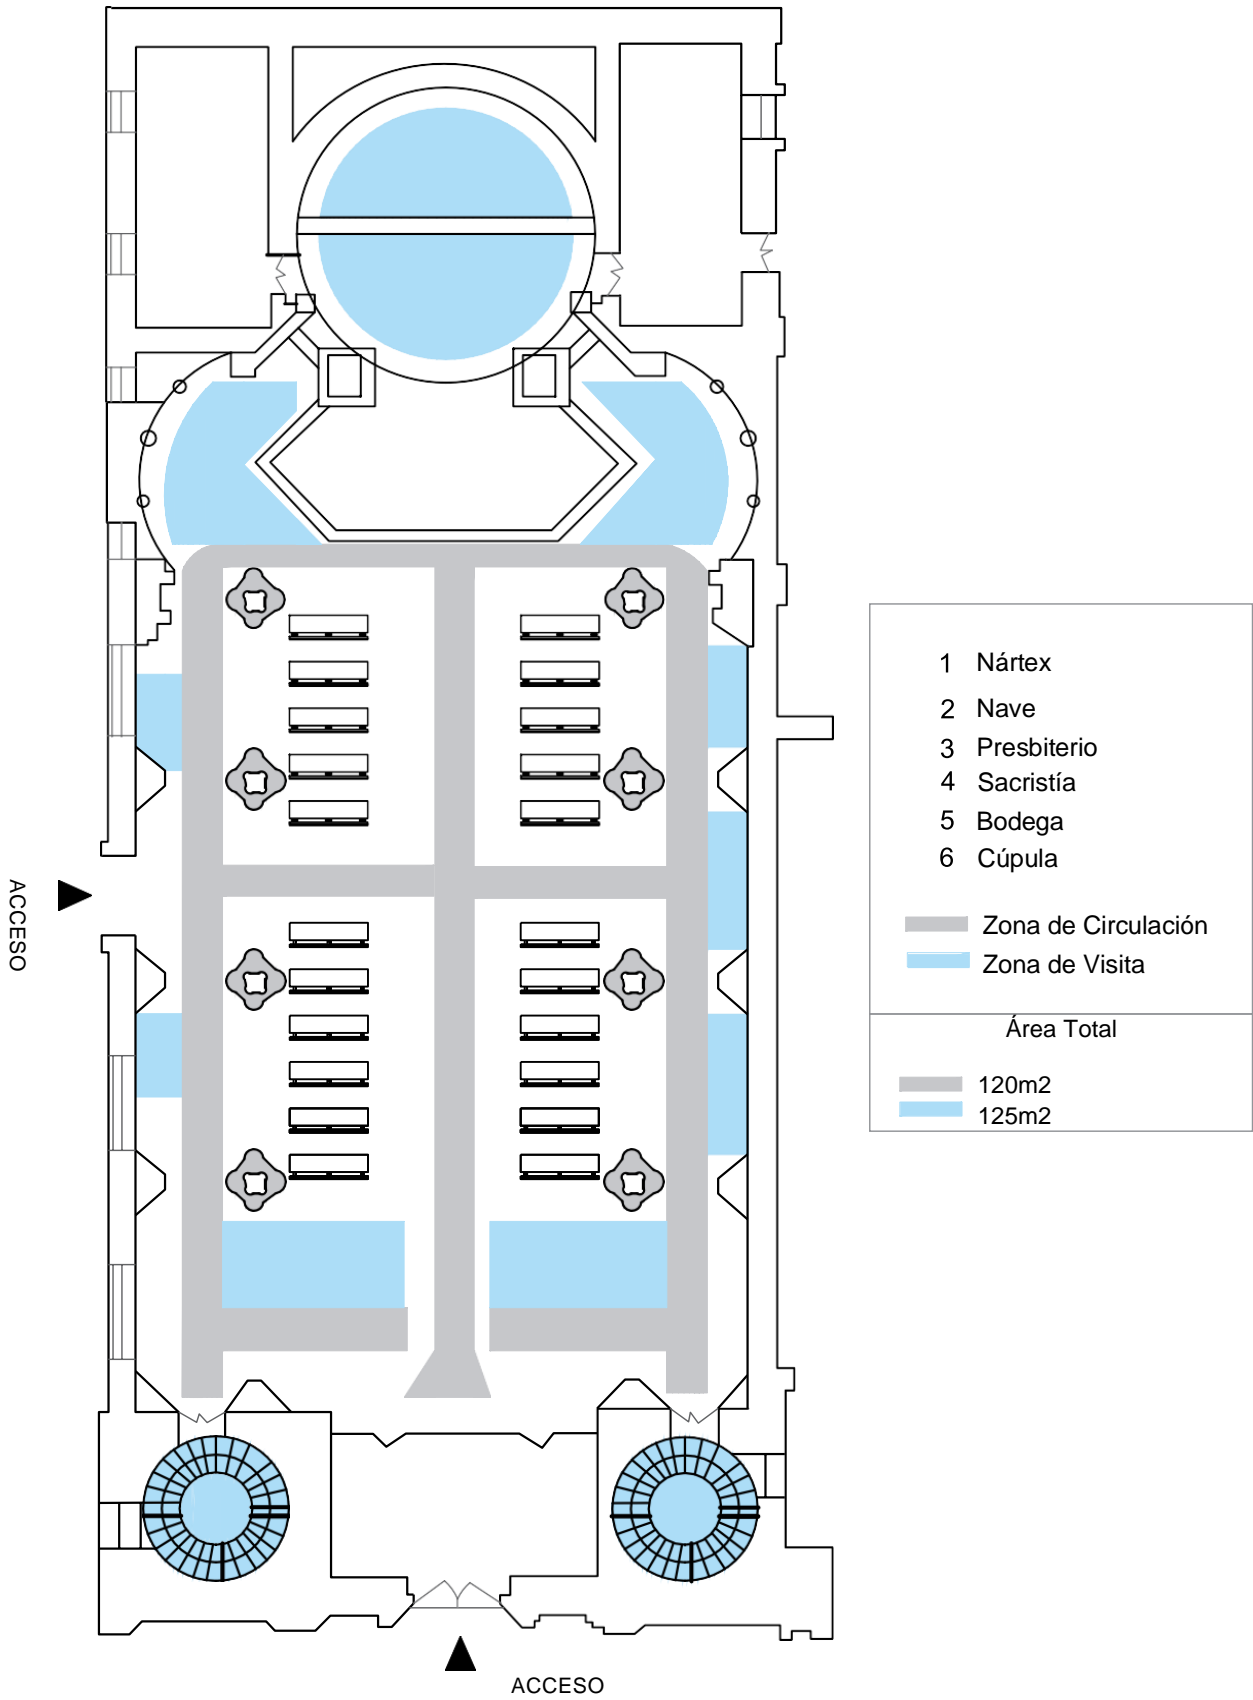

IGLESIA DE SAN SEBASTIÁN

- 1 Nártex
- 2 Bodegas
- 3 Nave
- 4 Presbiterio
- 5 Sacristía

— Zona de Circulación
— Zona de Visita

Área Total

— 185m²
— 190m²

IGLESIA DEL SANTO CENÁCULO

IGLESIA DE SANTO DOMINGO

IGLESIA DE SAN FRANCISCO

IGLESIA DEL CARMEN DE LA ASUNCIÓN

CATEDRAL DE LA INMACULADA CONCEPCIÓN

CATEDRAL VIEJA – IGLESIA DE EL SAGRARIO

IGLESIA DE SAN ALFONSO

IGLESIA DE LA MERCED

1	Nártex
2	Nave
3	Altar Mayor
4	Nichos
5	Sacristia
Zona de Circulación	
Zona de Visita	
Area total	
65m ²	
120m ²	

IGLESIA DE TODOS SANTOS

IGLESIA DE SAN BLAS