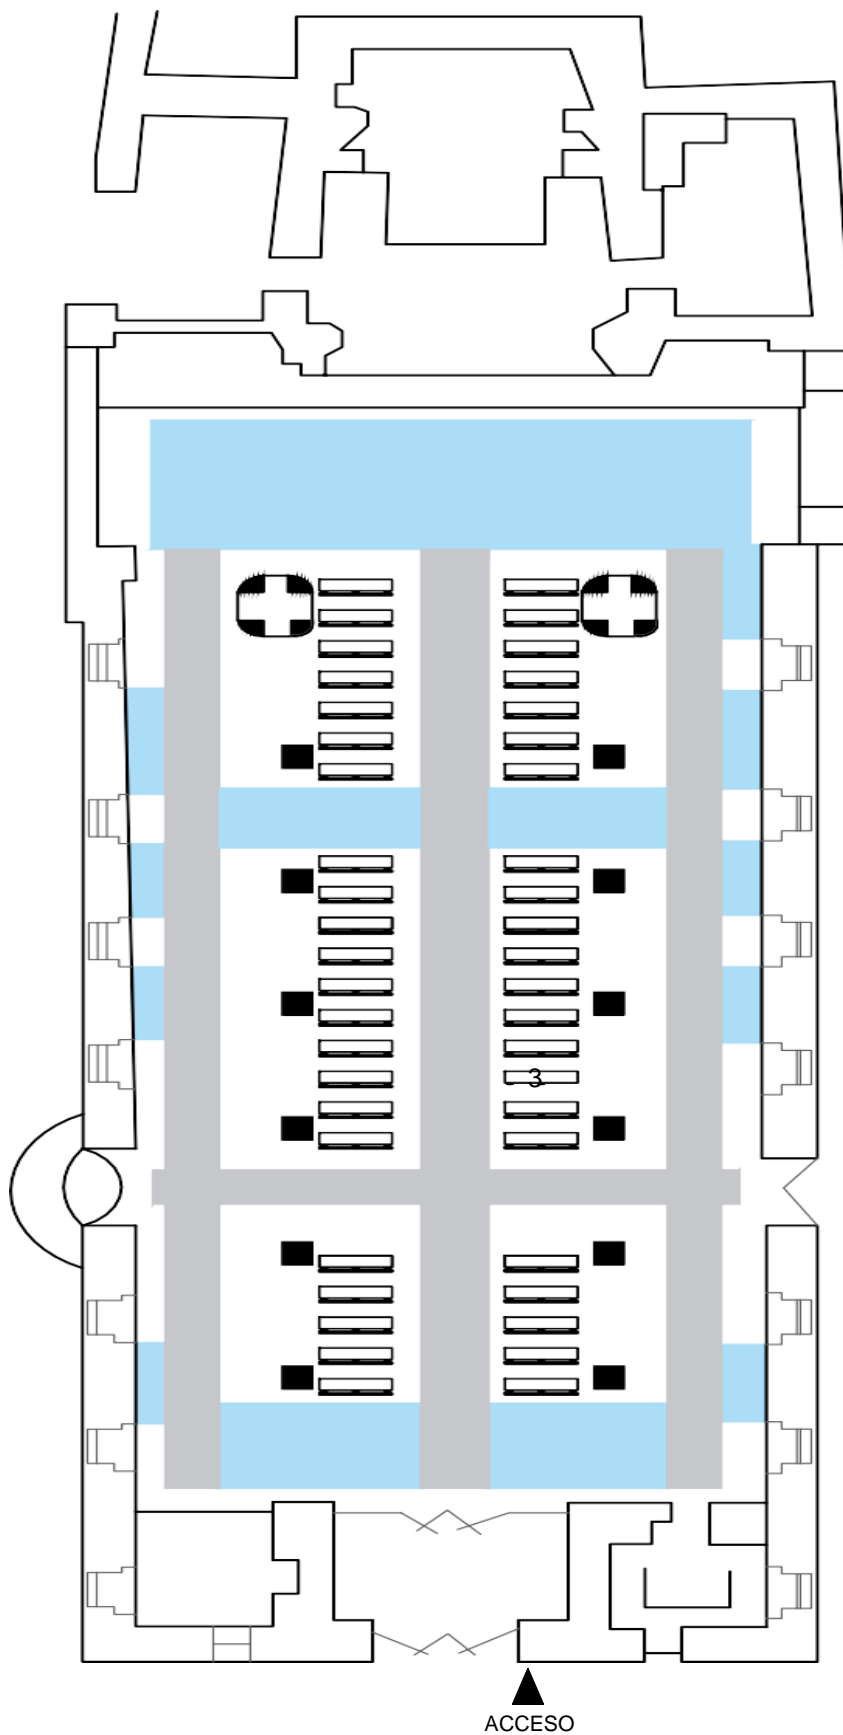

IGLESIA DE SAN SEBASTIÁN

- 1 Nártex
- 2 Bodegas
- 3 Nave
- 4 Presbiterio
- 5 Sacristía

— Zona de Circulación
— Zona de Visita

Área Total

— 185m²
— 190m²

IGLESIA DEL SANTO CENÁCULO

IGLESIA DE SANTO DOMINGO

IGLESIA DE SAN FRANCISCO

IGLESIA DEL CARMEN DE LA ASUNCIÓN

CATEDRAL DE LA INMACULADA CONCEPCIÓN

CATEDRAL VIEJA – IGLESIA DE EL SAGRARIO

IGLESIA DE SAN ALFONSO

IGLESIA DE LA MERCED

1	Nártex
2	Nave
3	Altar Mayor
4	Nichos
5	Sacristia
Zona de Circulación	
Zona de Visita	
Area total	
65m ²	
120m ²	