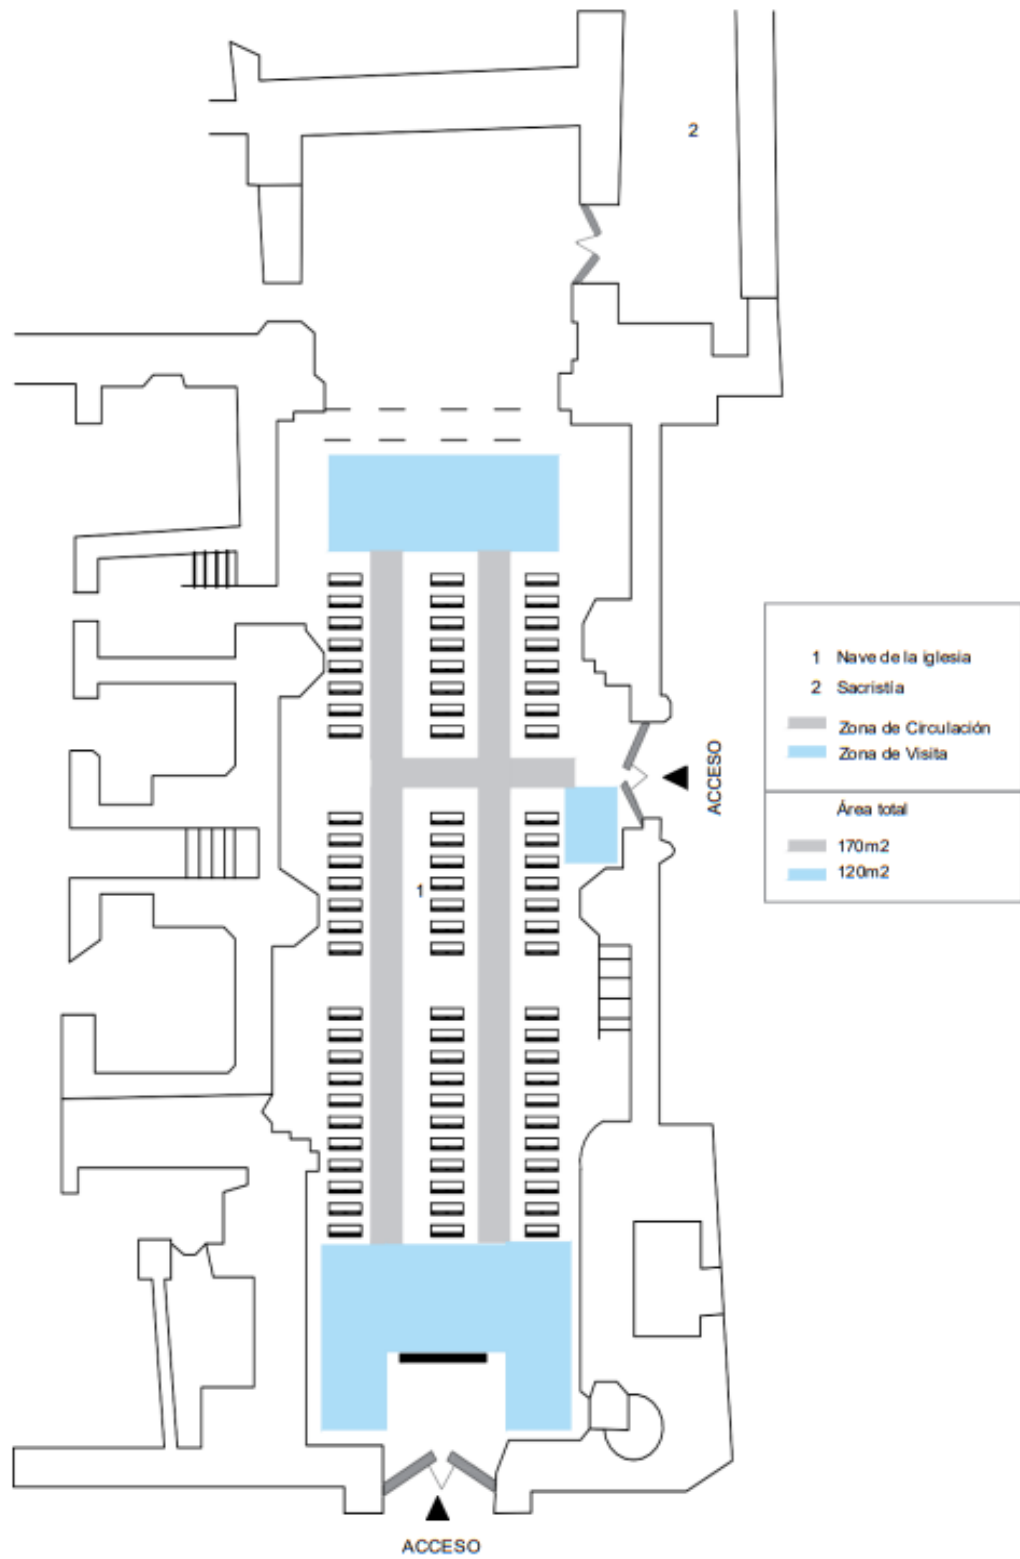

IGLESIA DE SAN SEBASTIÁN

- 1 Nártex
- 2 Bodegas
- 3 Nave
- 4 Presbiterio
- 5 Sacristía

— Zona de Circulación
— Zona de Visita

Área Total

— 185m²
— 190m²

IGLESIA DEL SANTO CENÁCULO

IGLESIA DE SANTO DOMINGO

IGLESIA DE SAN FRANCISCO

IGLESIA DEL CARMEN DE LA ASUNCIÓN

CATEDRAL DE LA INMACULADA CONCEPCIÓN

CATEDRAL VIEJA – IGLESIA DE EL SAGRARIO

IGLESIA DE SAN ALFONSO

IGLESIA DE LA MERCED

1	Nártex
2	Nave
3	Altar Mayor
4	Nichos
5	Sacristia
Zona de Circulación	
Zona de Visita	
Area total	
65m ²	
120m ²	

IGLESIA DE TODOS SANTOS

IGLESIA DE SAN BLAS