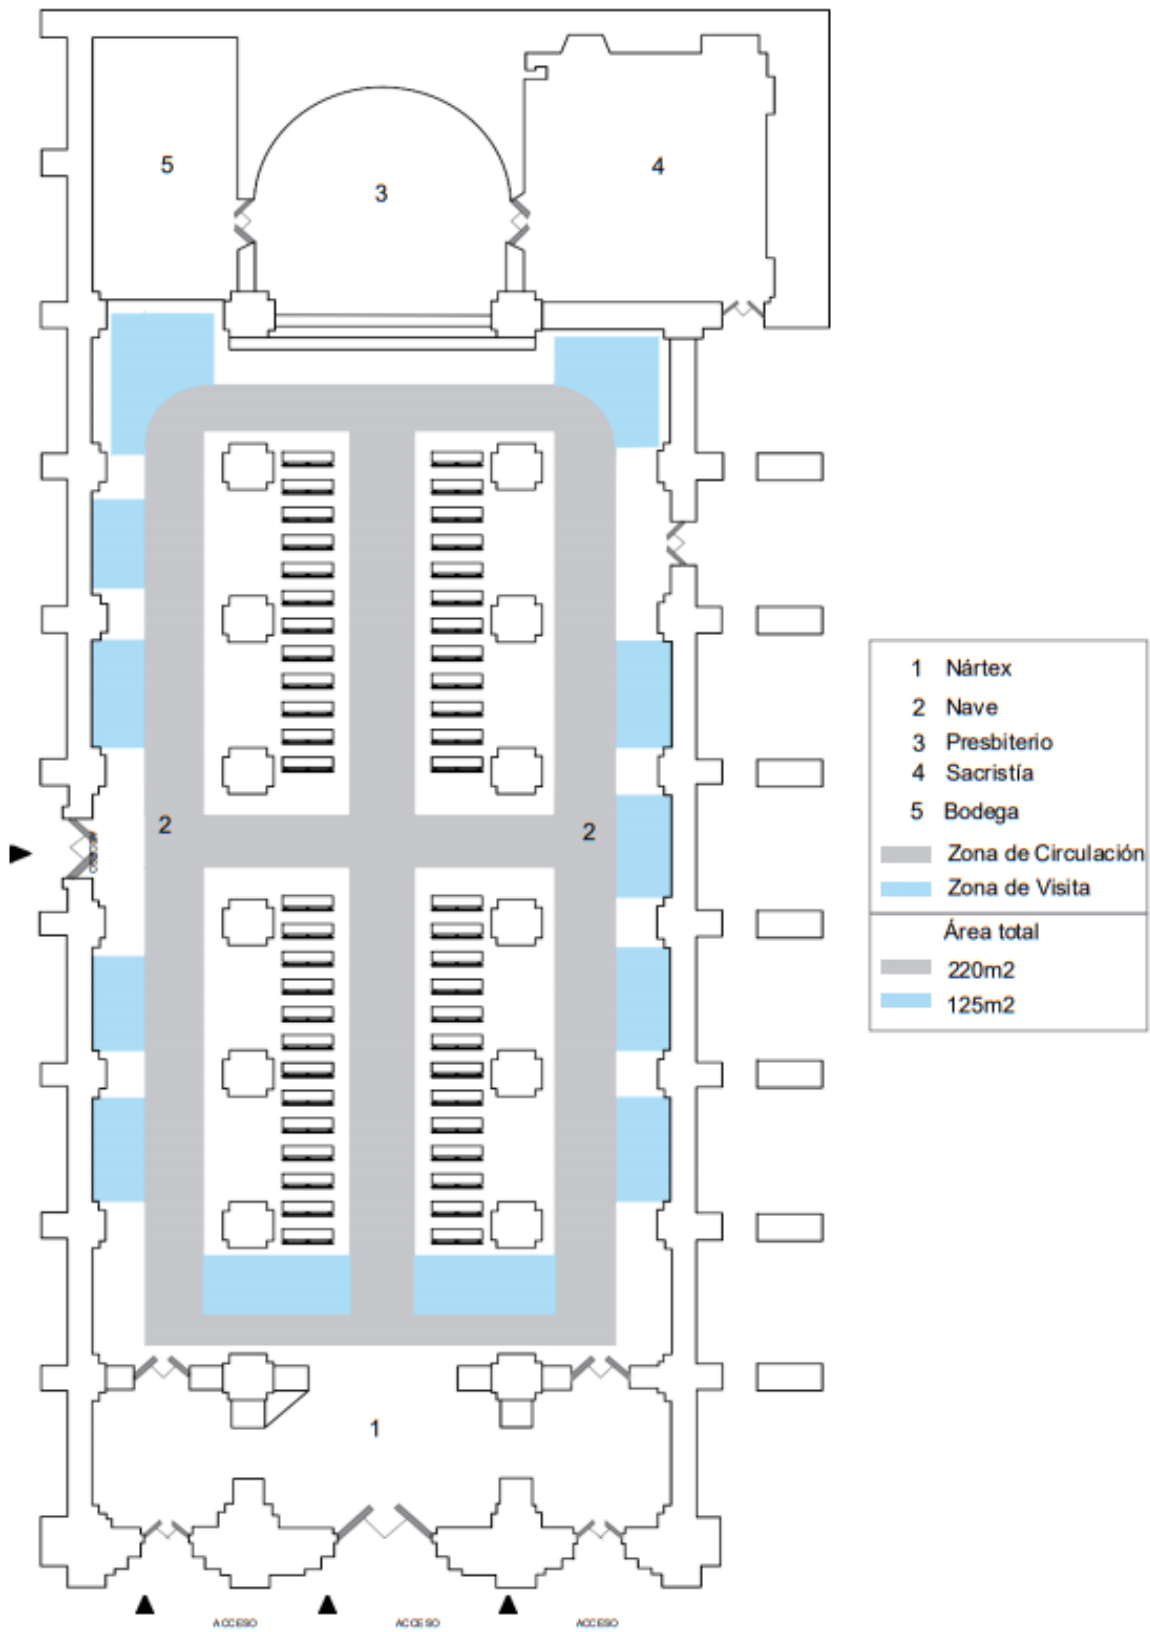

IGLESIA DE SAN SEBASTIÁN

- 1 Nártex
- 2 Bodegas
- 3 Nave
- 4 Presbiterio
- 5 Sacristía

— Zona de Circulación
— Zona de Visita

Área Total

— 185m²
— 190m²

IGLESIA DEL SANTO CENÁCULO

IGLESIA DE SANTO DOMINGO

IGLESIA DE SAN FRANCISCO

IGLESIA DEL CARMEN DE LA ASUNCIÓN

CATEDRAL DE LA INMACULADA CONCEPCIÓN

CATEDRAL VIEJA – IGLESIA DE EL SAGRARIO

IGLESIA DE SAN ALFONSO

IGLESIA DE LA MERCED

1	Nártex
2	Nave
3	Altar Mayor
4	Nichos
5	Sacristia
Zona de Circulación	
Zona de Visita	
Area total	
65m ²	
120m ²	