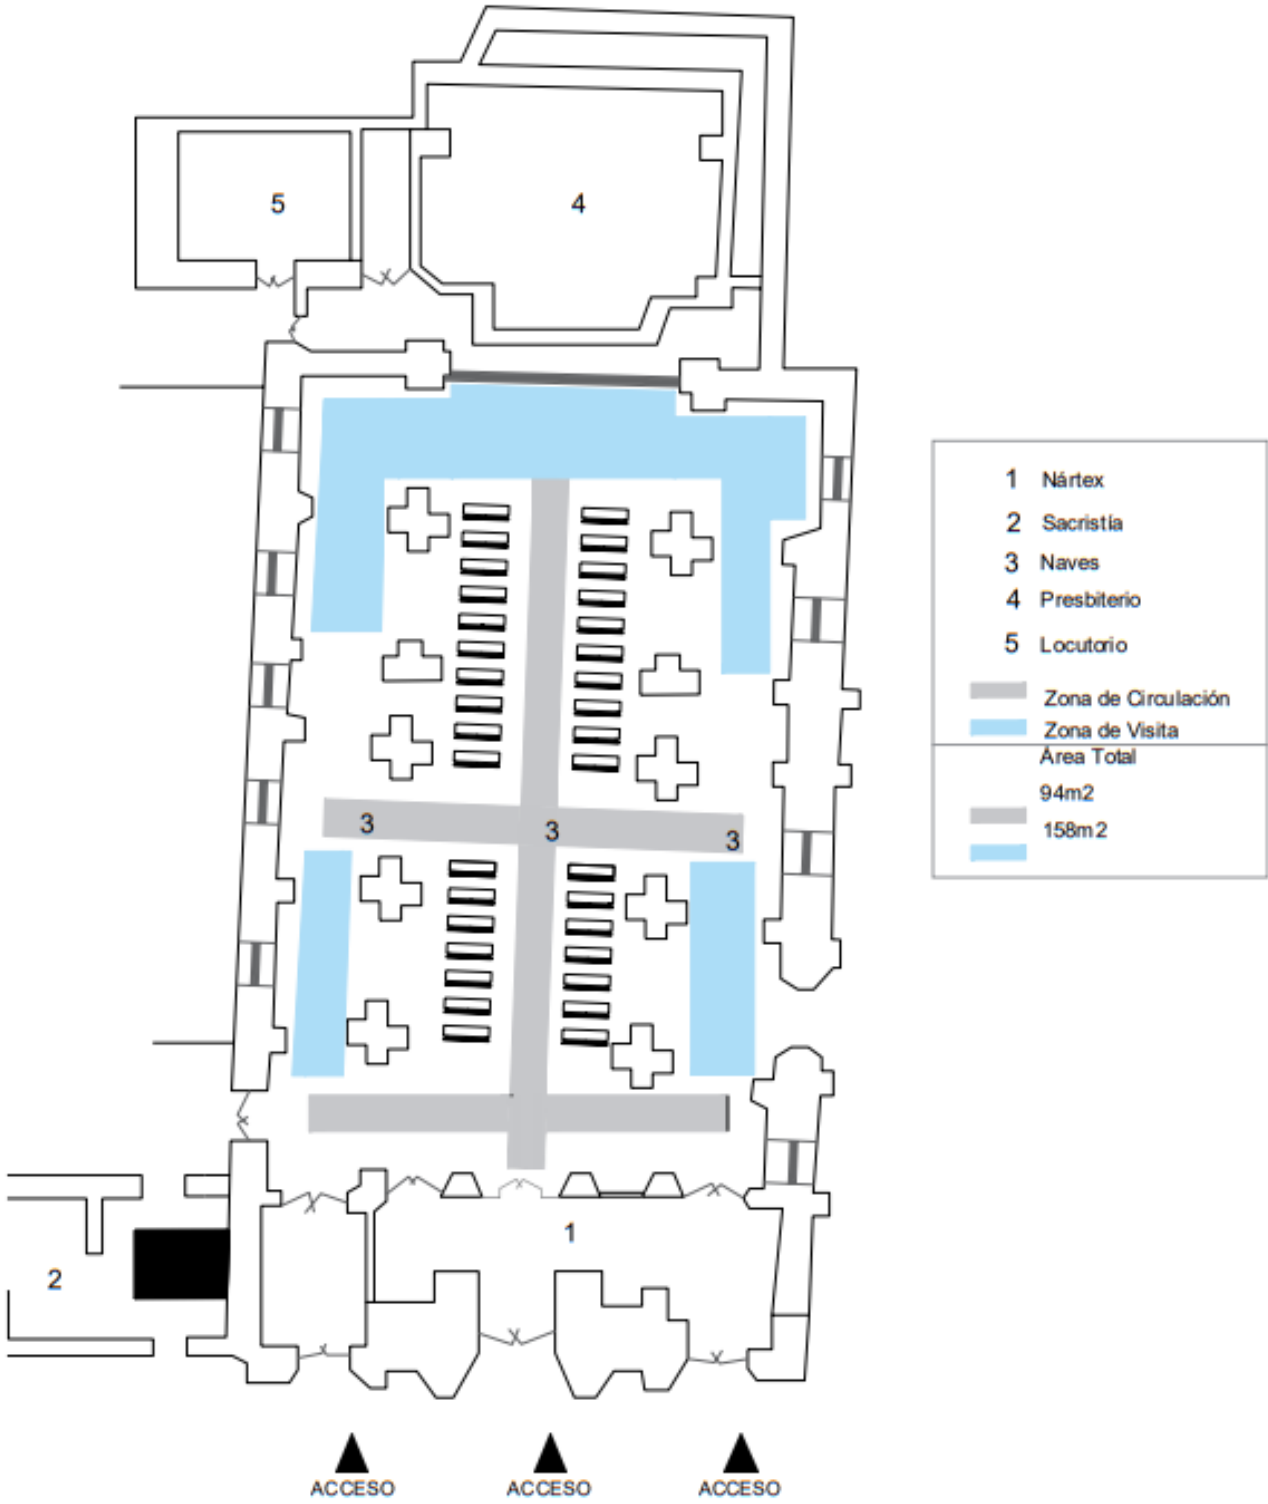

IGLESIA DE SAN SEBASTIÁN

- 1 Nártex
- 2 Bodegas
- 3 Nave
- 4 Presbiterio
- 5 Sacristía

— Zona de Circulación
— Zona de Visita

Área Total

— 185m²
— 190m²

IGLESIA DEL SANTO CENÁCULO

IGLESIA DE SANTO DOMINGO

IGLESIA DE SAN FRANCISCO

IGLESIA DEL CARMEN DE LA ASUNCIÓN

CATEDRAL DE LA INMACULADA CONCEPCIÓN

CATEDRAL VIEJA – IGLESIA DE EL SAGRARIO

IGLESIA DE SAN ALFONSO

IGLESIA DE LA MERCED

1	Nártex
2	Nave
3	Altar Mayor
4	Nichos
5	Sacristia
Zona de Circulación	
Zona de Visita	
Area total	
65m ²	
120m ²	

IGLESIA DE TODOS SANTOS

IGLESIA DE SAN BLAS