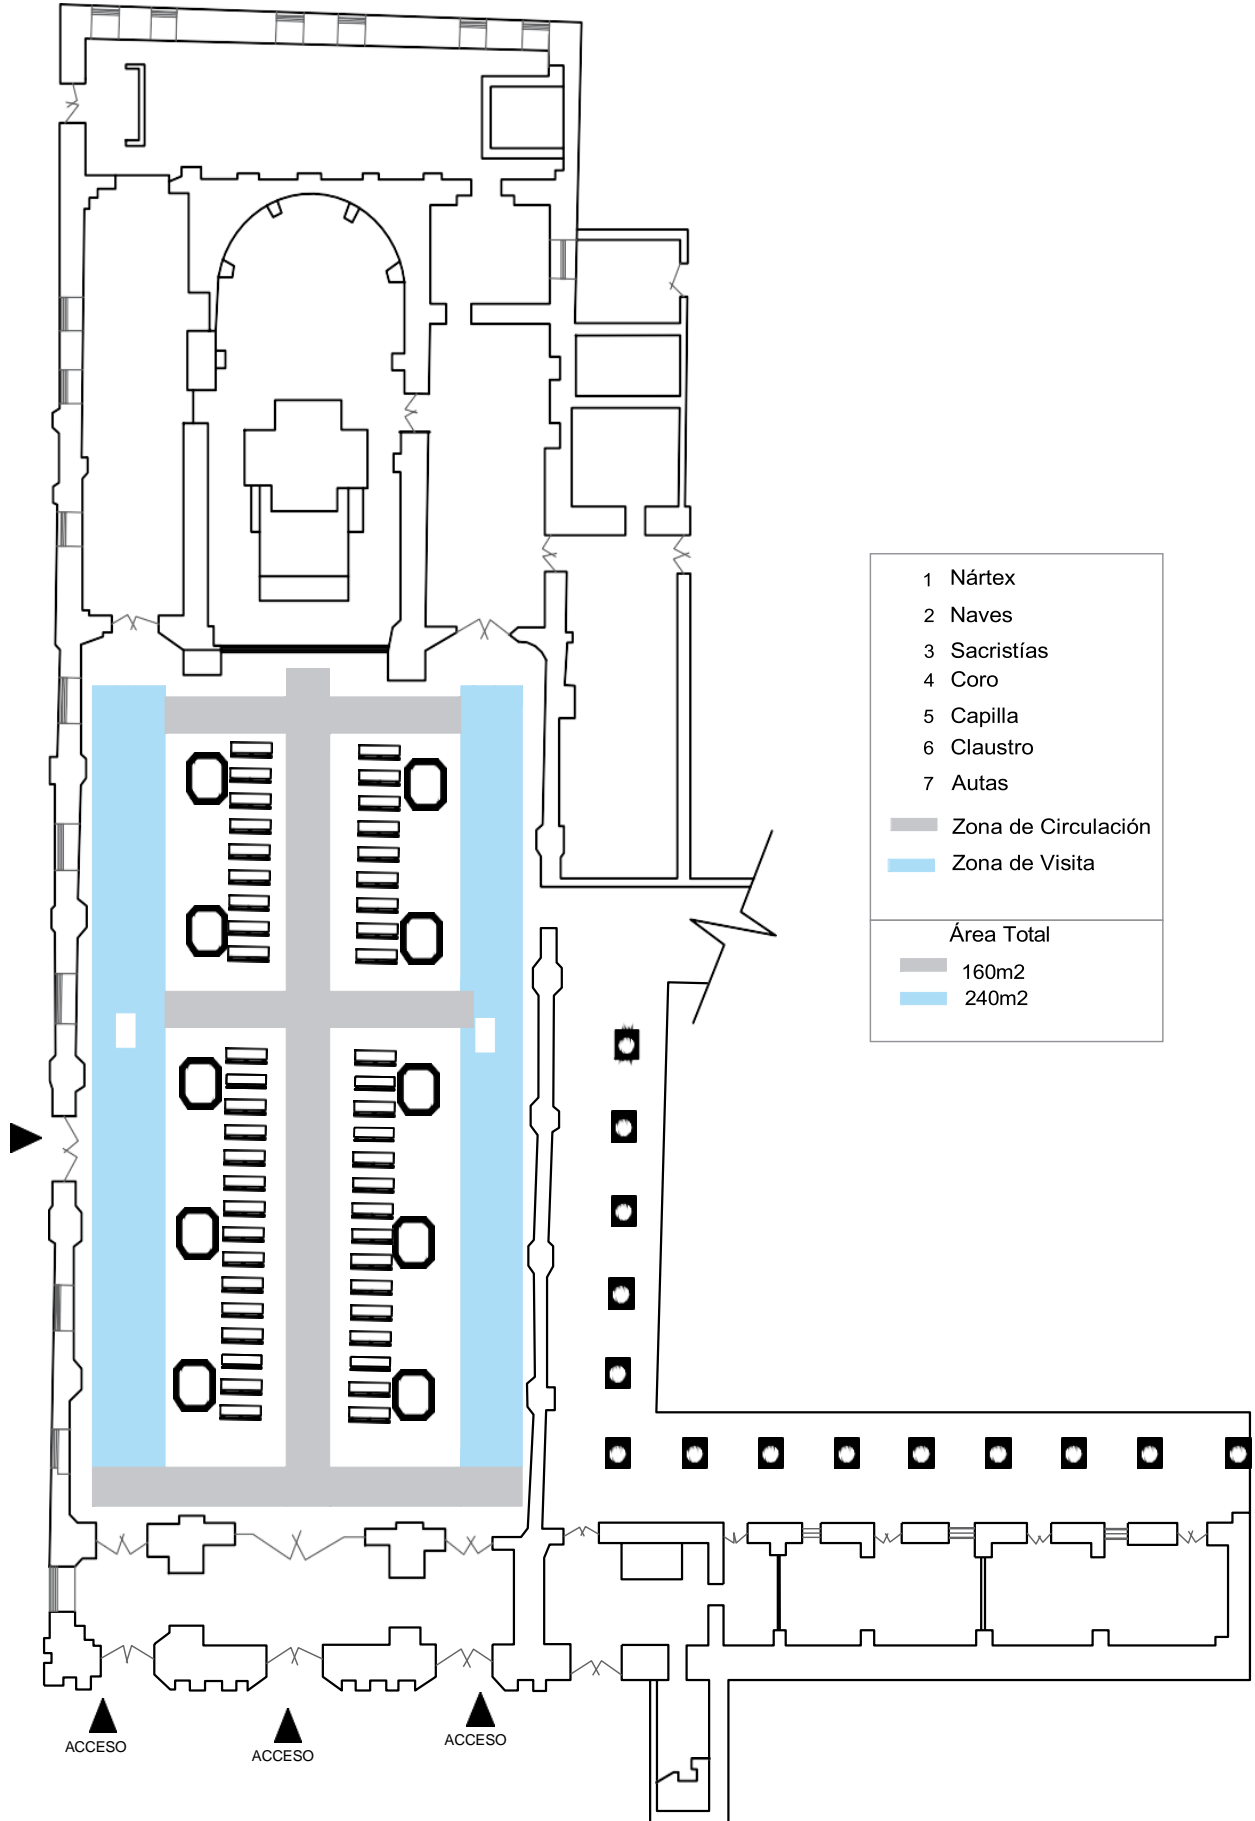

IGLESIA DE SAN SEBASTIÁN

- 1 Nártex
- 2 Bodegas
- 3 Nave
- 4 Presbiterio
- 5 Sacristía

— Zona de Circulación
— Zona de Visita

Área Total

— 185m²
— 190m²

IGLESIA DEL SANTO CENÁCULO

IGLESIA DE SANTO DOMINGO

IGLESIA DE SAN FRANCISCO

IGLESIA DEL CARMEN DE LA ASUNCIÓN

CATEDRAL DE LA INMACULADA CONCEPCIÓN

CATEDRAL VIEJA – IGLESIA DE EL SAGRARIO

IGLESIA DE SAN ALFONSO

IGLESIA DE LA MERCED

1	Nártex
2	Nave
3	Altar Mayor
4	Nichos
5	Sacristia
Zona de Circulación	
Zona de Visita	
Area total	
65m ²	
120m ²	