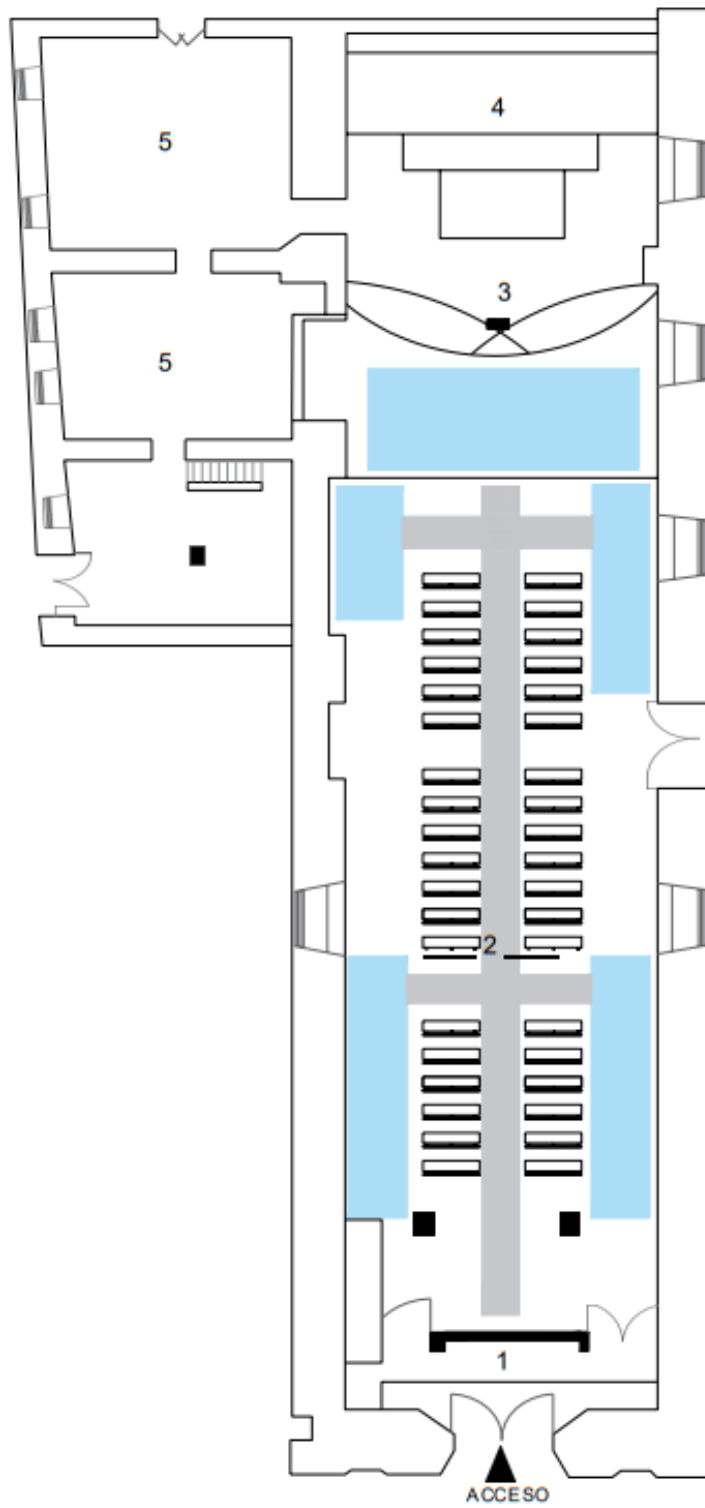

IGLESIA DE SAN SEBASTIÁN

- 1 Nártex
- 2 Bodegas
- 3 Nave
- 4 Presbiterio
- 5 Sacristía

— Zona de Circulación
— Zona de Visita

Área Total

— 185m²
— 190m²

IGLESIA DEL SANTO CENÁCULO

IGLESIA DE SANTO DOMINGO

IGLESIA DE SAN FRANCISCO

IGLESIA DEL CARMEN DE LA ASUNCIÓN

CATEDRAL DE LA INMACULADA CONCEPCIÓN

CATEDRAL VIEJA – IGLESIA DE EL SAGRARIO

IGLESIA DE SAN ALFONSO

IGLESIA DE LA MERCED

1	Nártex
2	Nave
3	Altar Mayor
4	Nichos
5	Sacristia
Zona de Circulación	
Zona de Visita	
Area total	
65m ²	
120m ²	