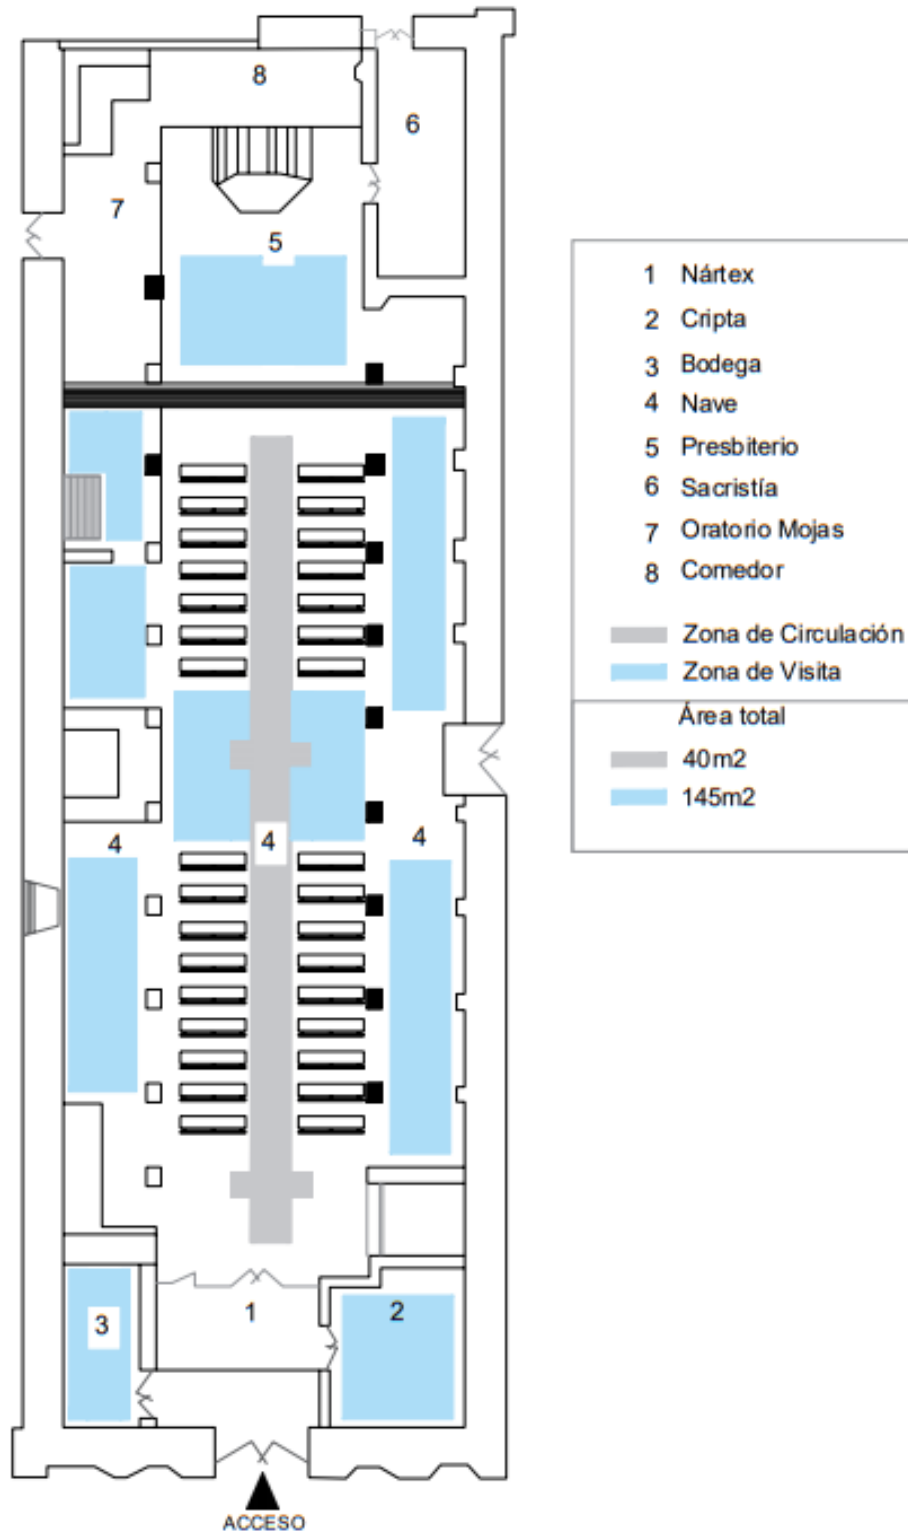

IGLESIA DE TODOS SANTOS