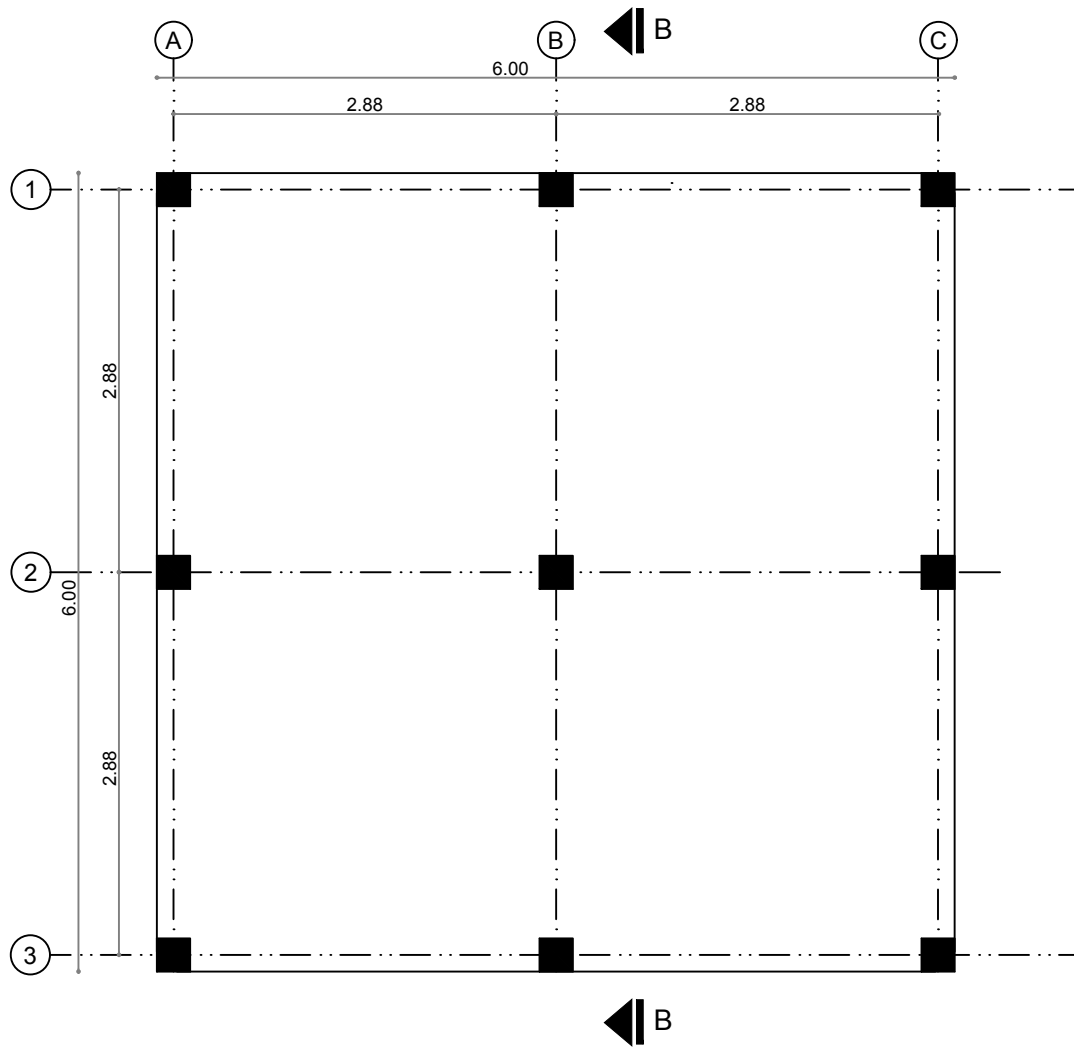

PLANTA AREA 36 m²
 ESCALA1:50

PLANTA DE CUBIERTA
ESCALA1:50

CORTE B - B
ESCALA1:50