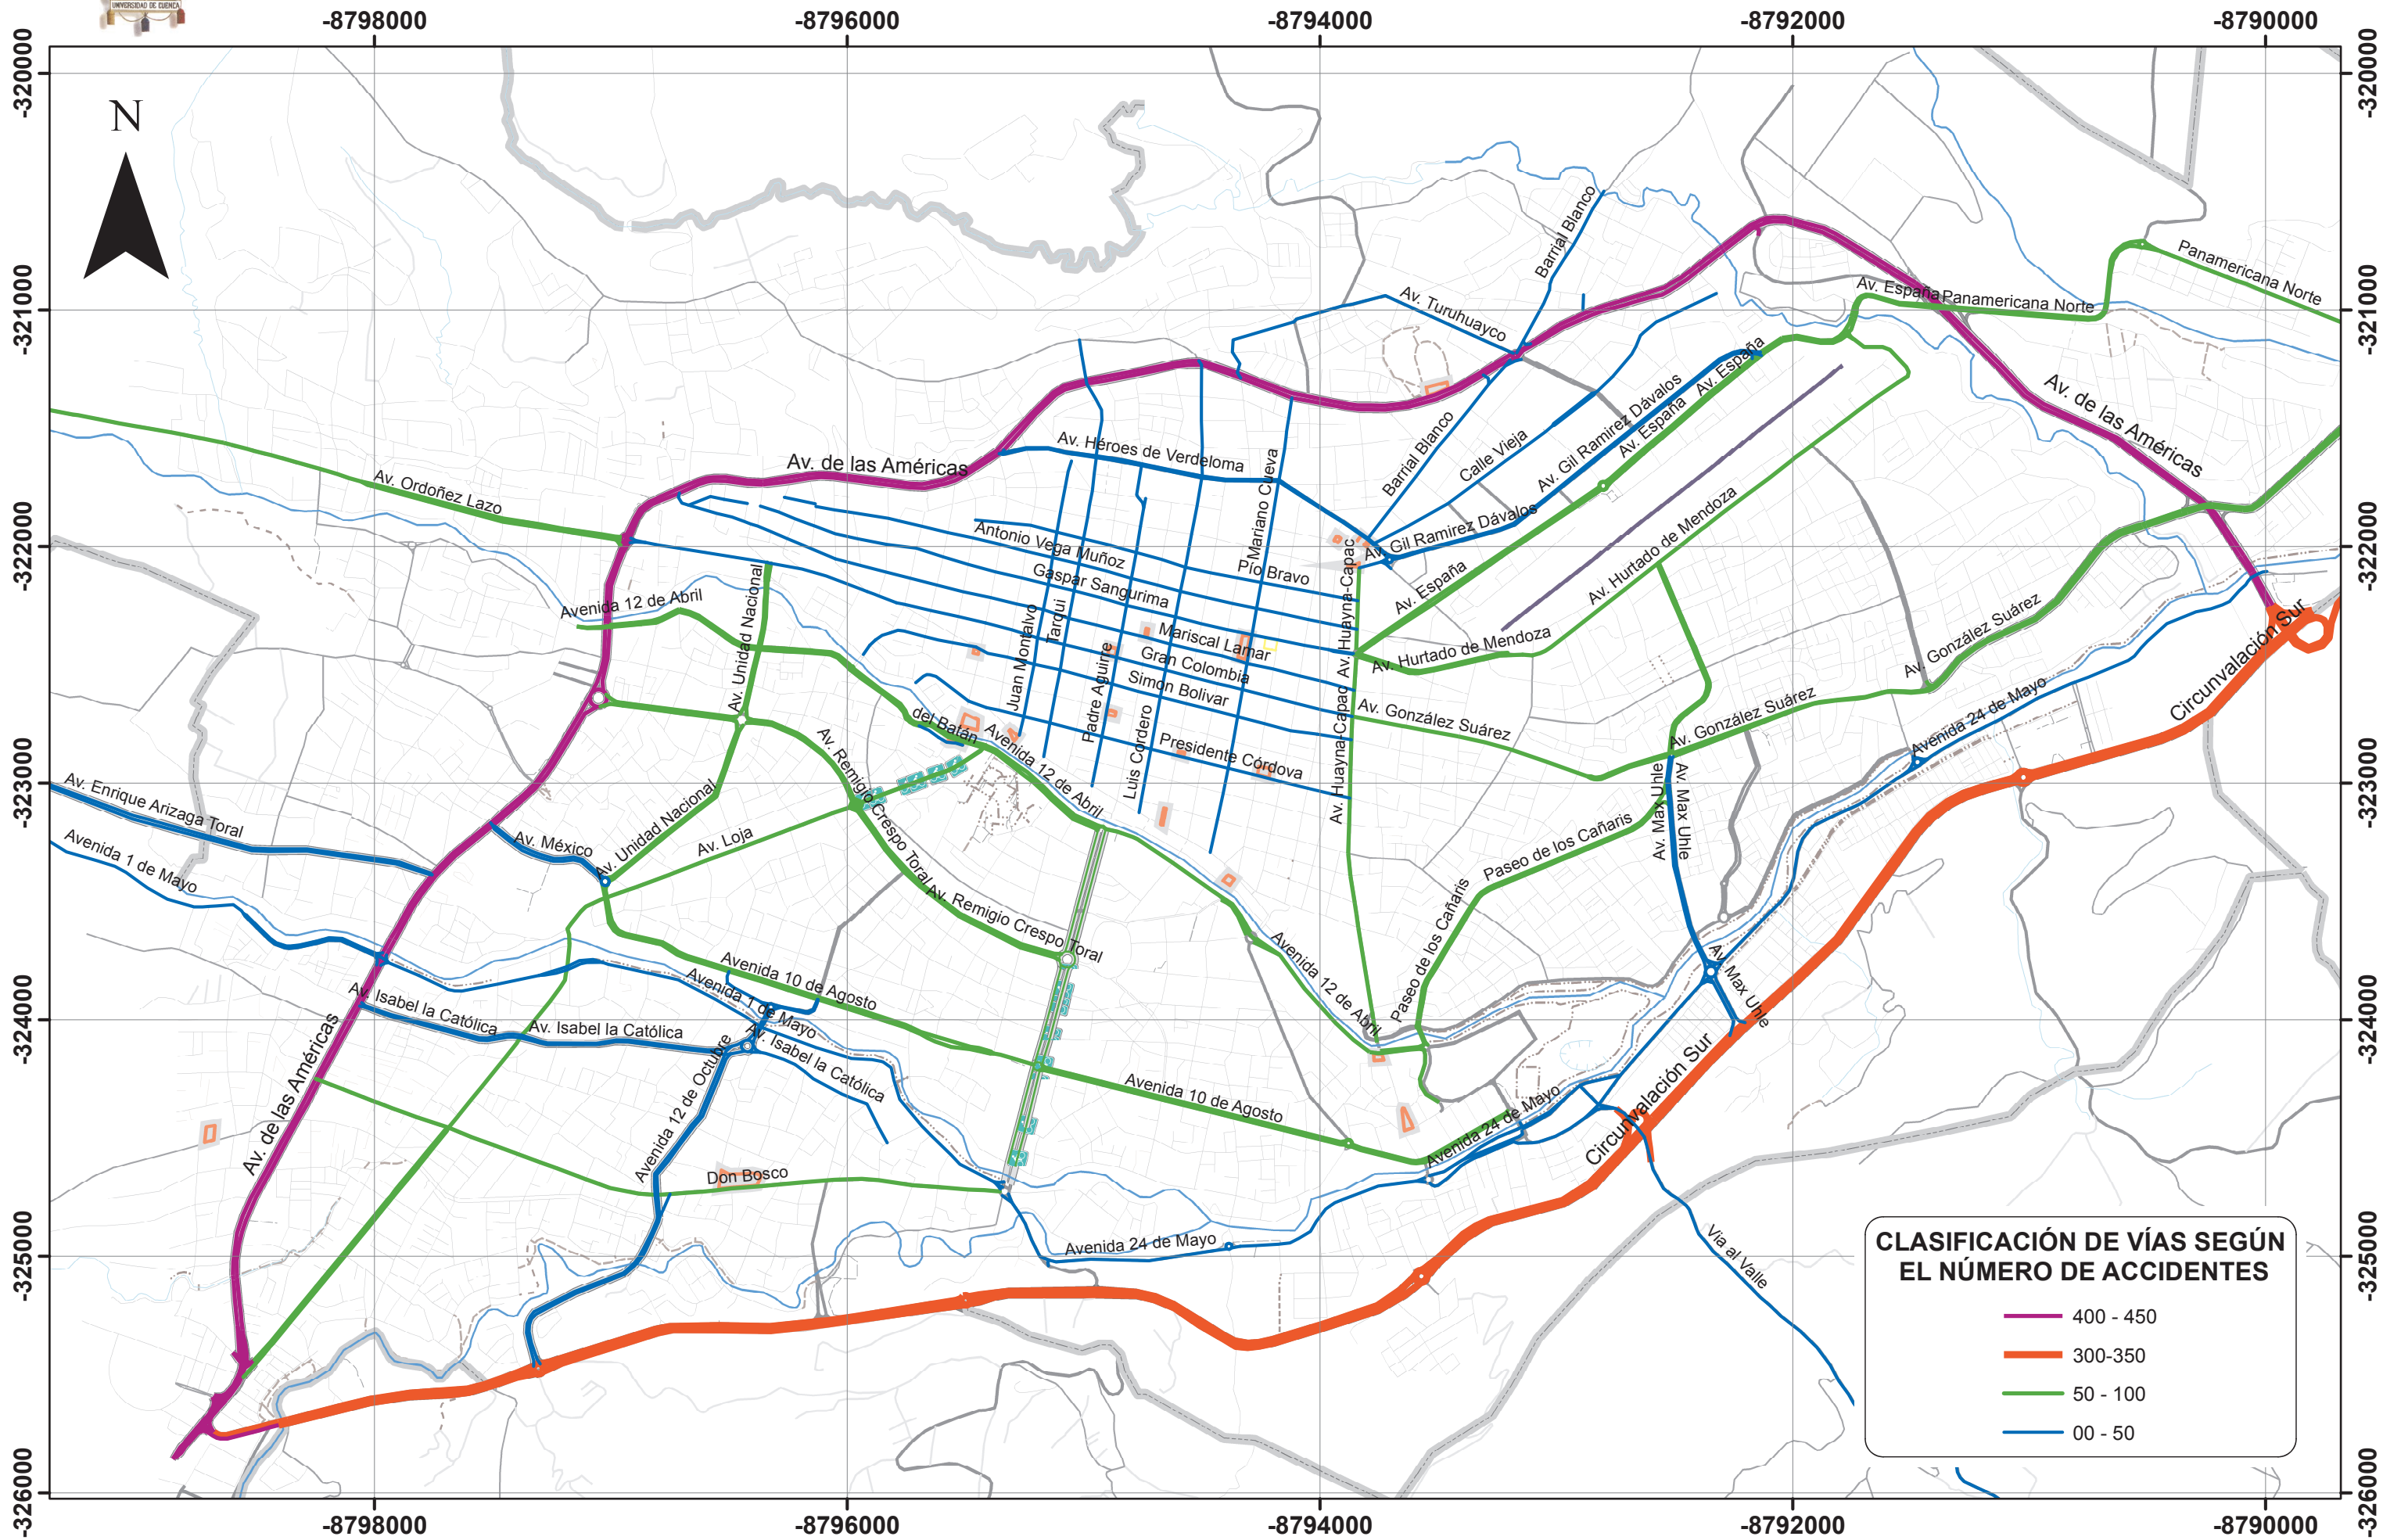

VÍAS CON MAYOR NÚMERO DE ACCIDENTES EN LA CIUDAD DE CUENCA (2010, 2011, 2012)

ESCALA 1 : 25000