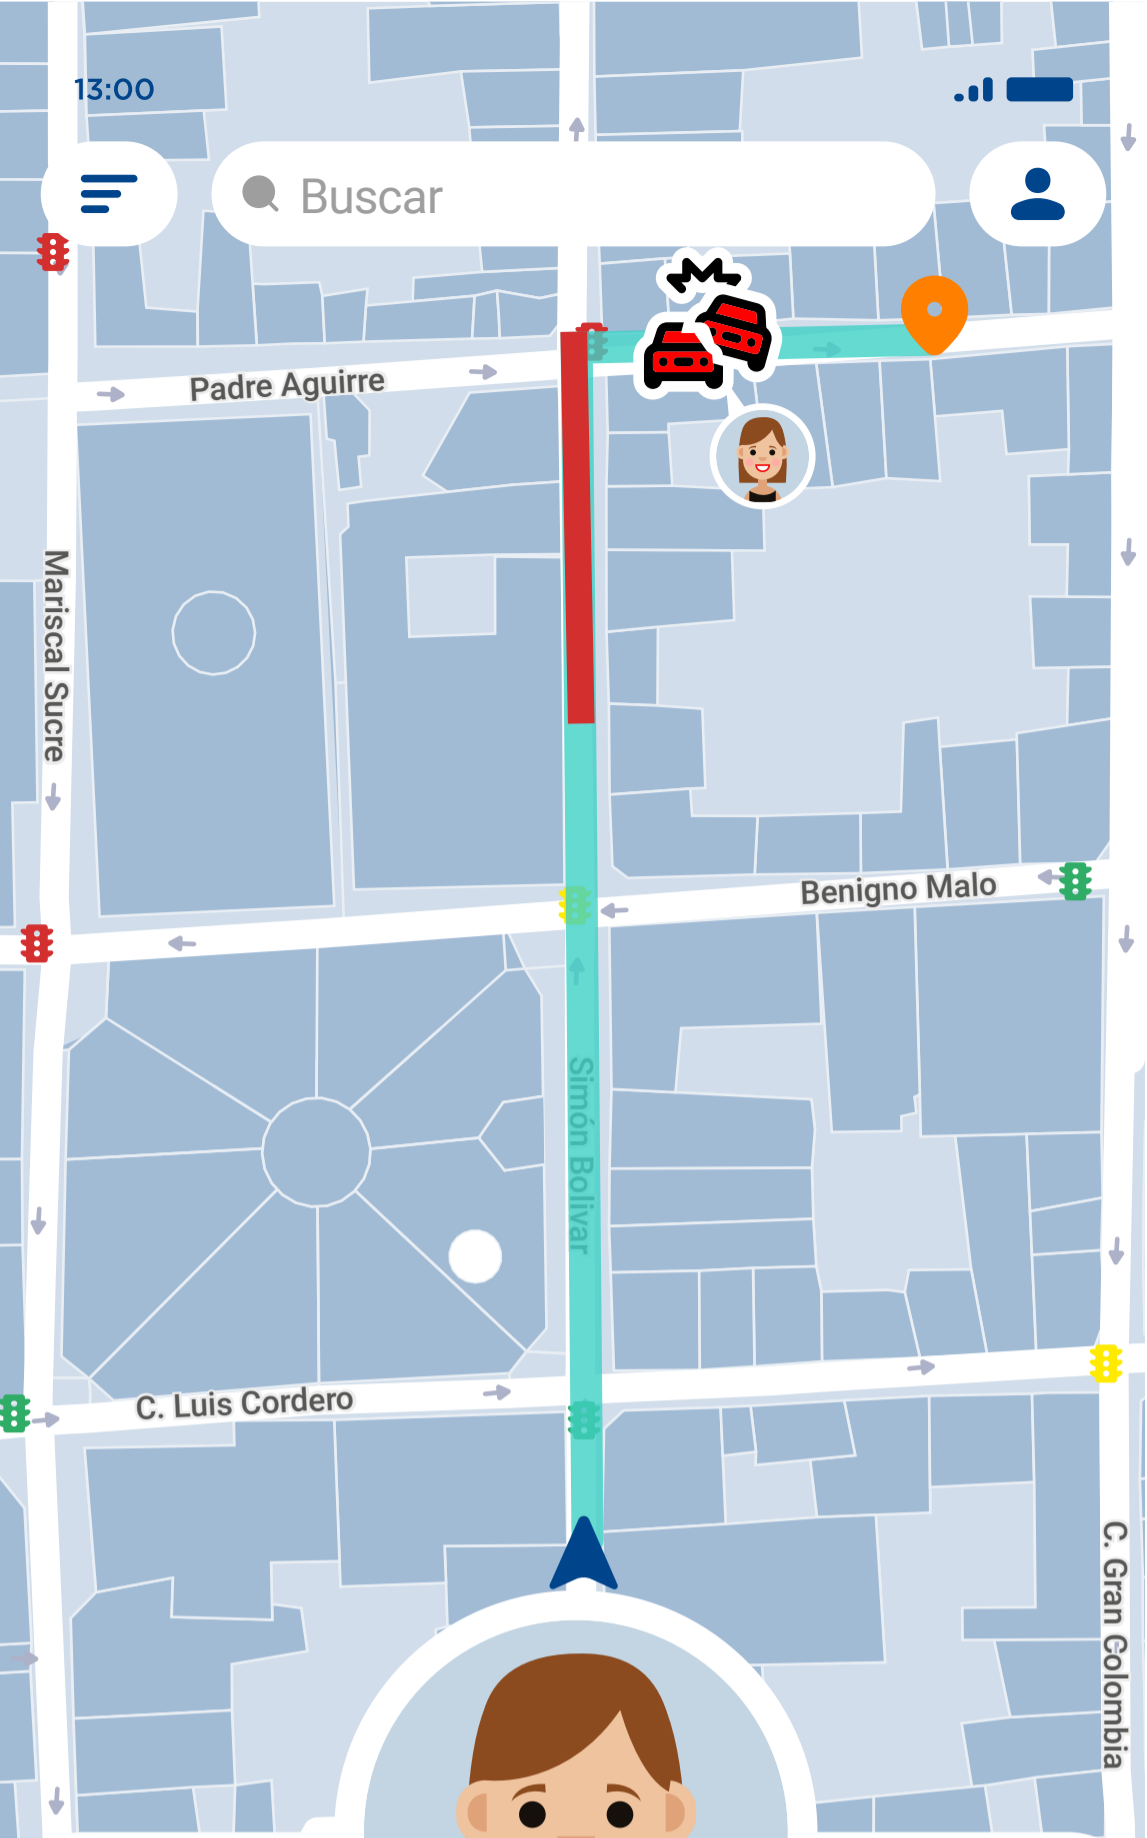

Buscar

Monica Bravo

Hace 5 min

Accidente de Tránsito.

Deja un comentario...

Neli
Atentos señores
hace 9 min

Paula P
No serán curiosos jijiji
hace 8 min

Cristian Brito.
Gracias amiga
hace 3 min

Mr. October
okay
hace 2 min

Mauri
Pobre del señor :c
hace 2 min

Daniela G.
Muchas gracias
hace 40 seg