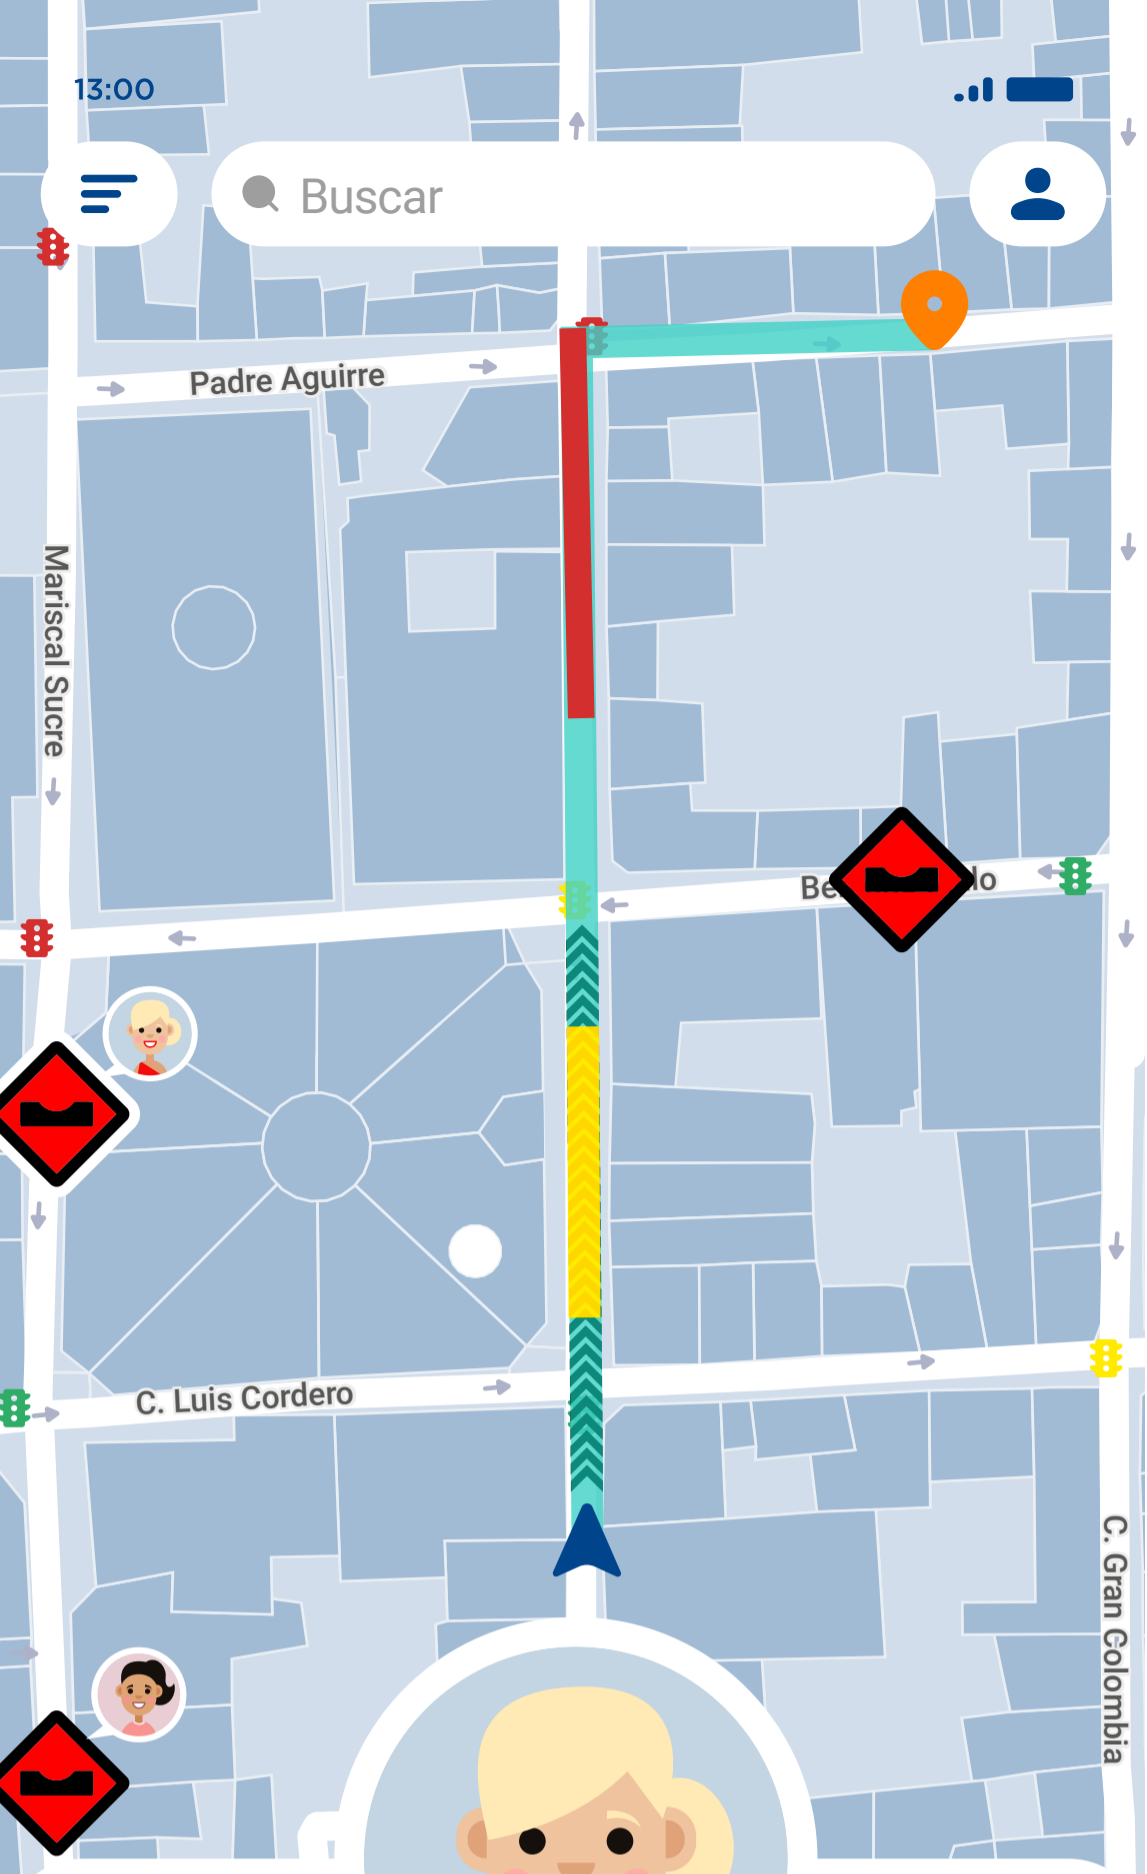

Cristian Brito.
Gracias amiga
hace 3 min

Mr. October
okay
hace 2 min

Mauri
Pobre del señor :c
hace 2 min

Daniela G.
Muchas gracias
hace 40 seg

Buscar

Abigail Santos

Hace 2 min

Vía Cerrada.

Deja un comentario...

Nube
Ojo desviarse
hace 1 min

Martina
Okay
hace 1 min

Israel
Le agradezco mi amiga
hace 55 sg

ElToster
Necesitaba ir por ahi :c
hace 40 sg

Dinopool
Por ahi queda mi Gym :c
hace 30 sg

Evelyn S
Agradecida bella dama
hace 10 seg