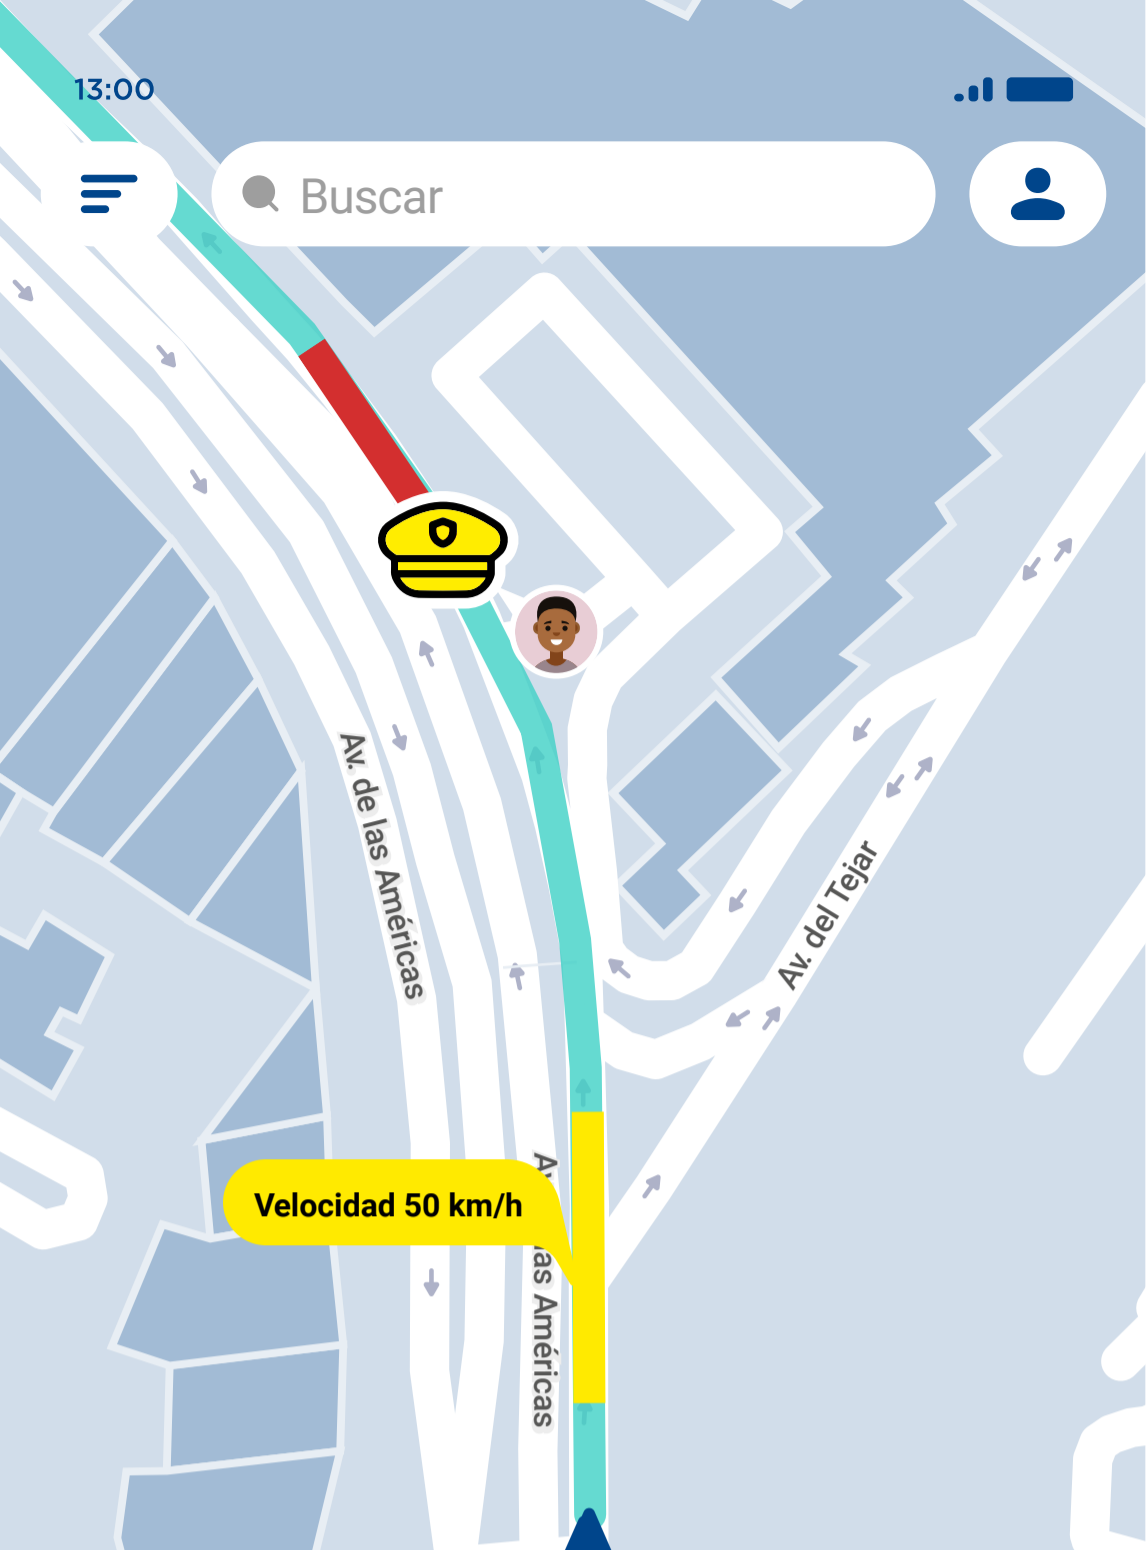

Buscar

Velocidad 50 km/h